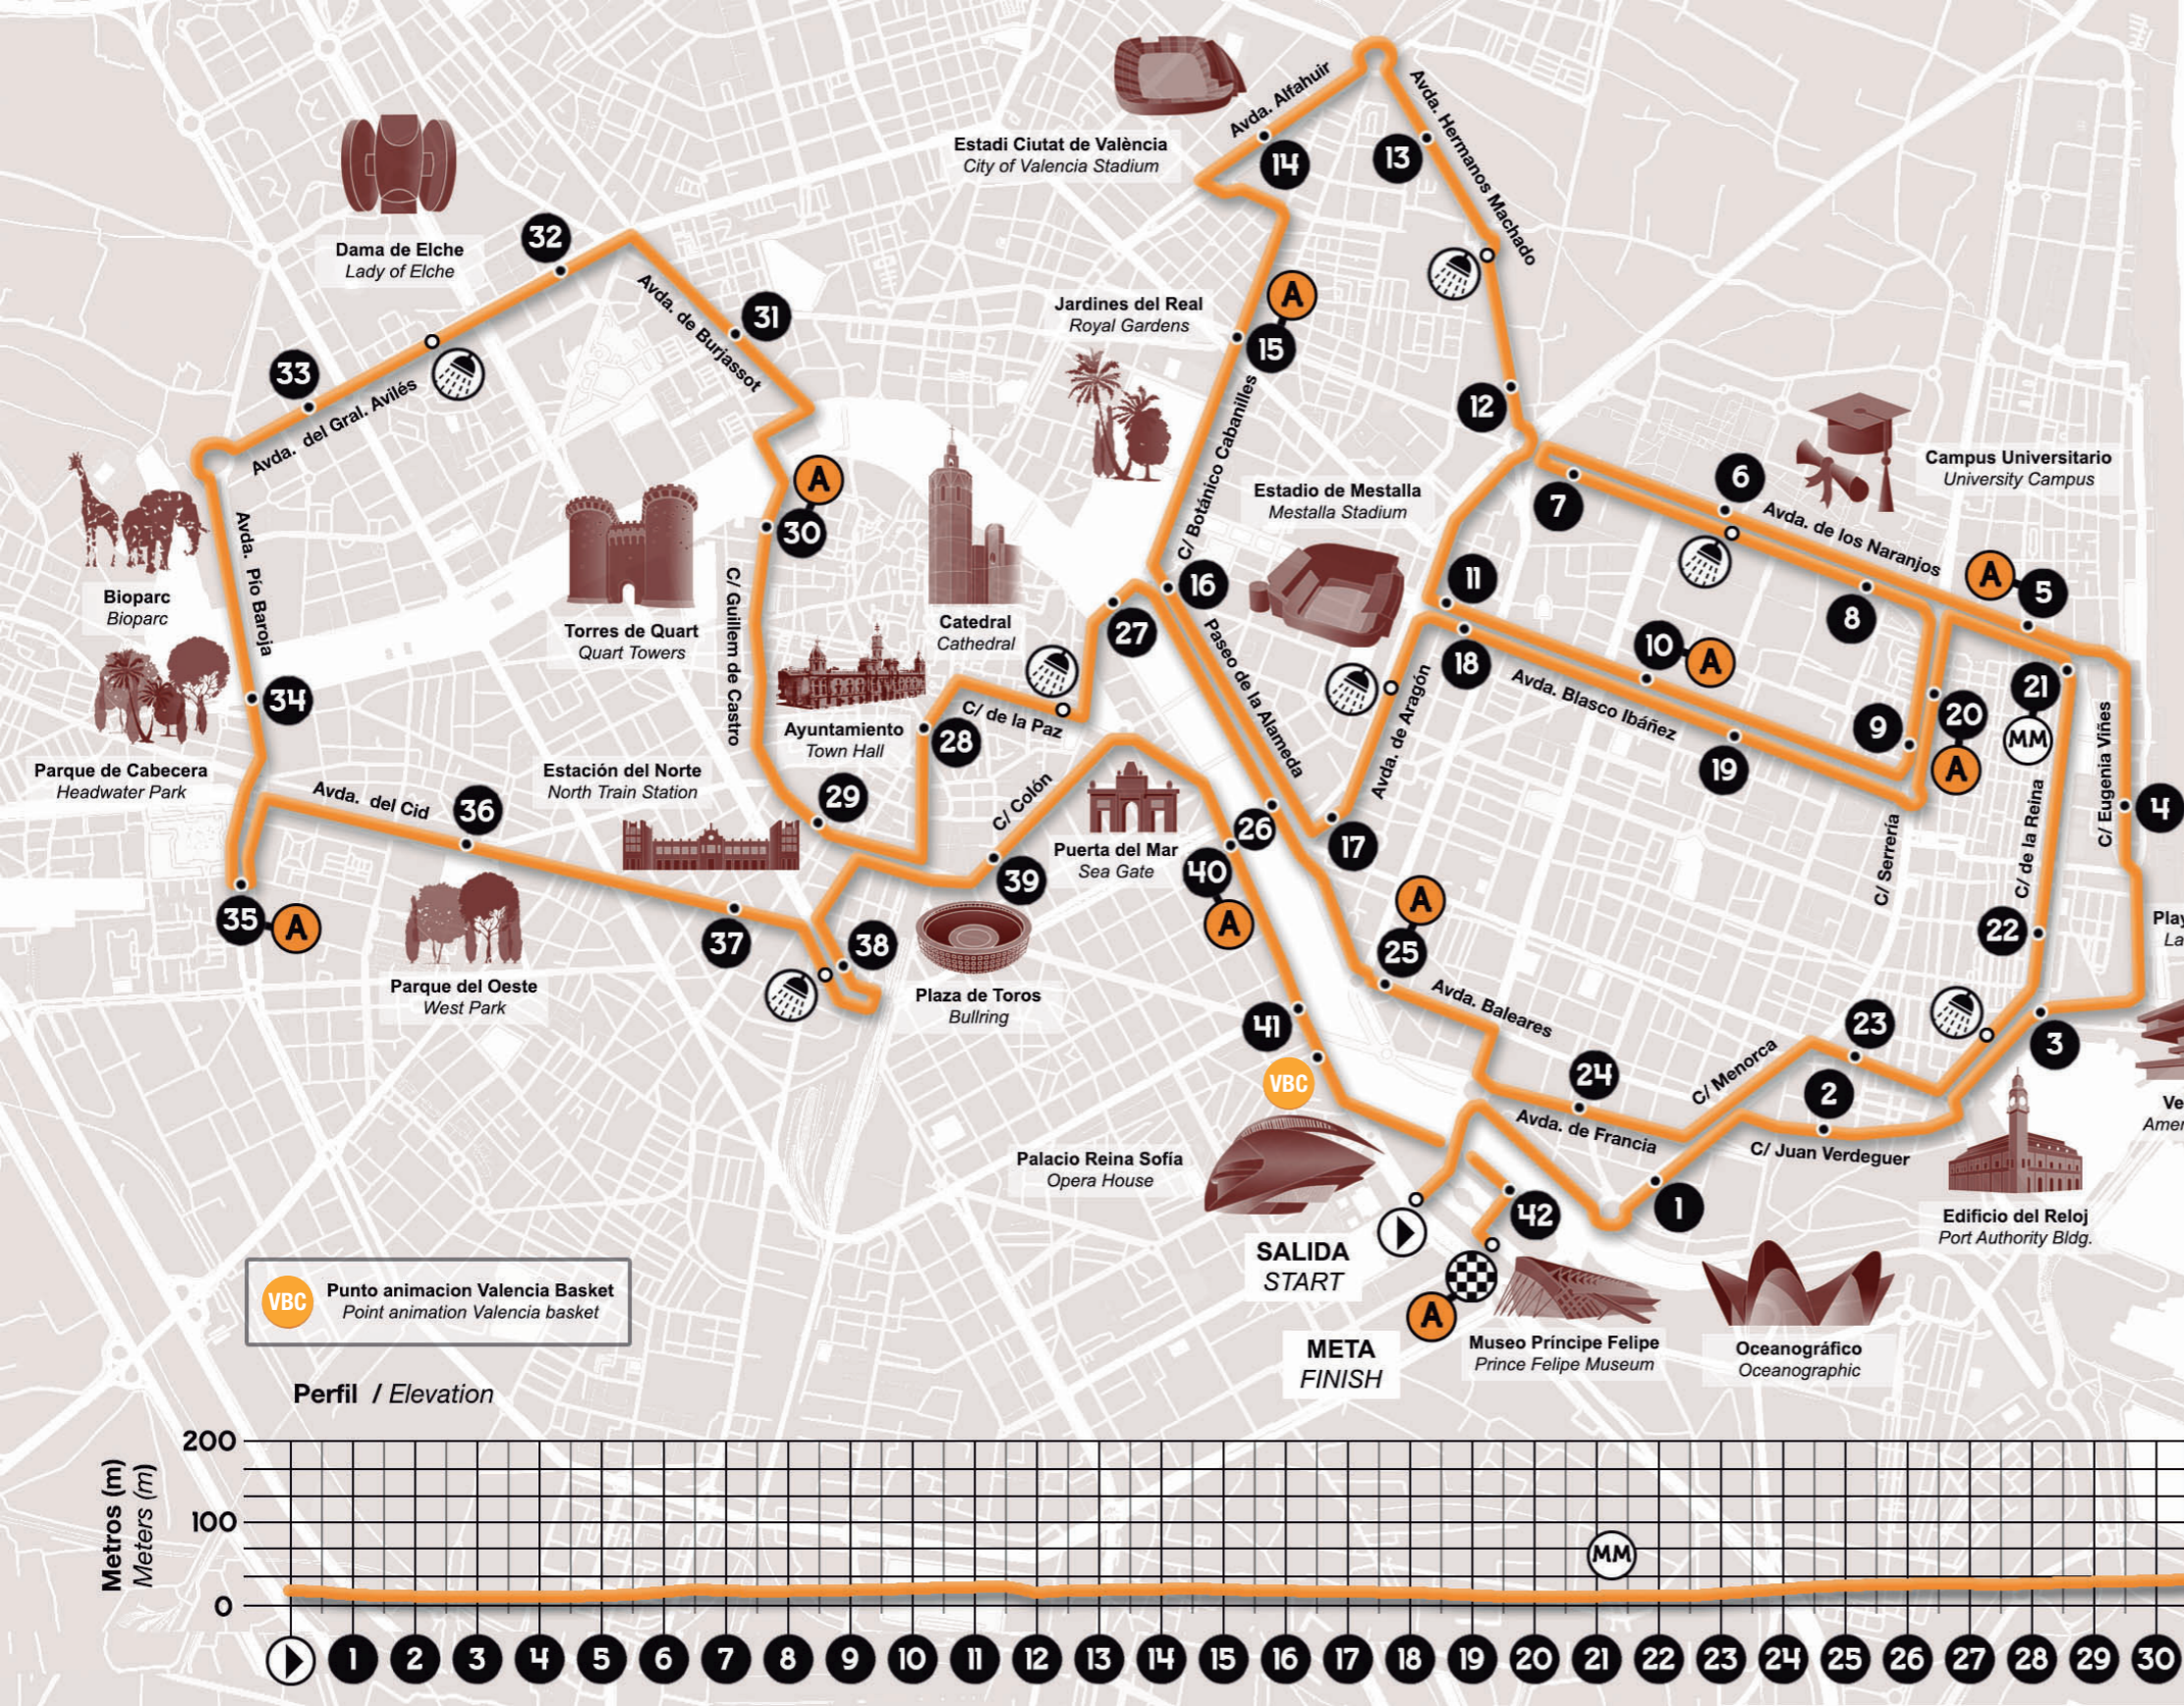

# MARATÓN VALENCIA TRINIDAD ALFONSO

- Salida**  
Start
- Kilómetro**  
Kilometer
- Medio Maratón**  
Half Marathon
- Meta**  
Finish
- Punto de Refresco**  
Refreshment Point
- Avituallamiento**  
Provisioning Point
- Agua**  
Water
- Bebida Isotónica Powerade**  
Powerade Isotonic Drink
- Gel Energético Infisport**  
Infisport Energetic Gel
- Fruta**  
Fruit
- Bollería**  
Pastries
- Baños**  
Toilets

**Puntos de Avituallamiento**  
Provisioning Points

5				
10				
15				
20				
25				
30				
35				
40				
	<b>Avituallamiento en Meta</b> Provisioning at Finish			